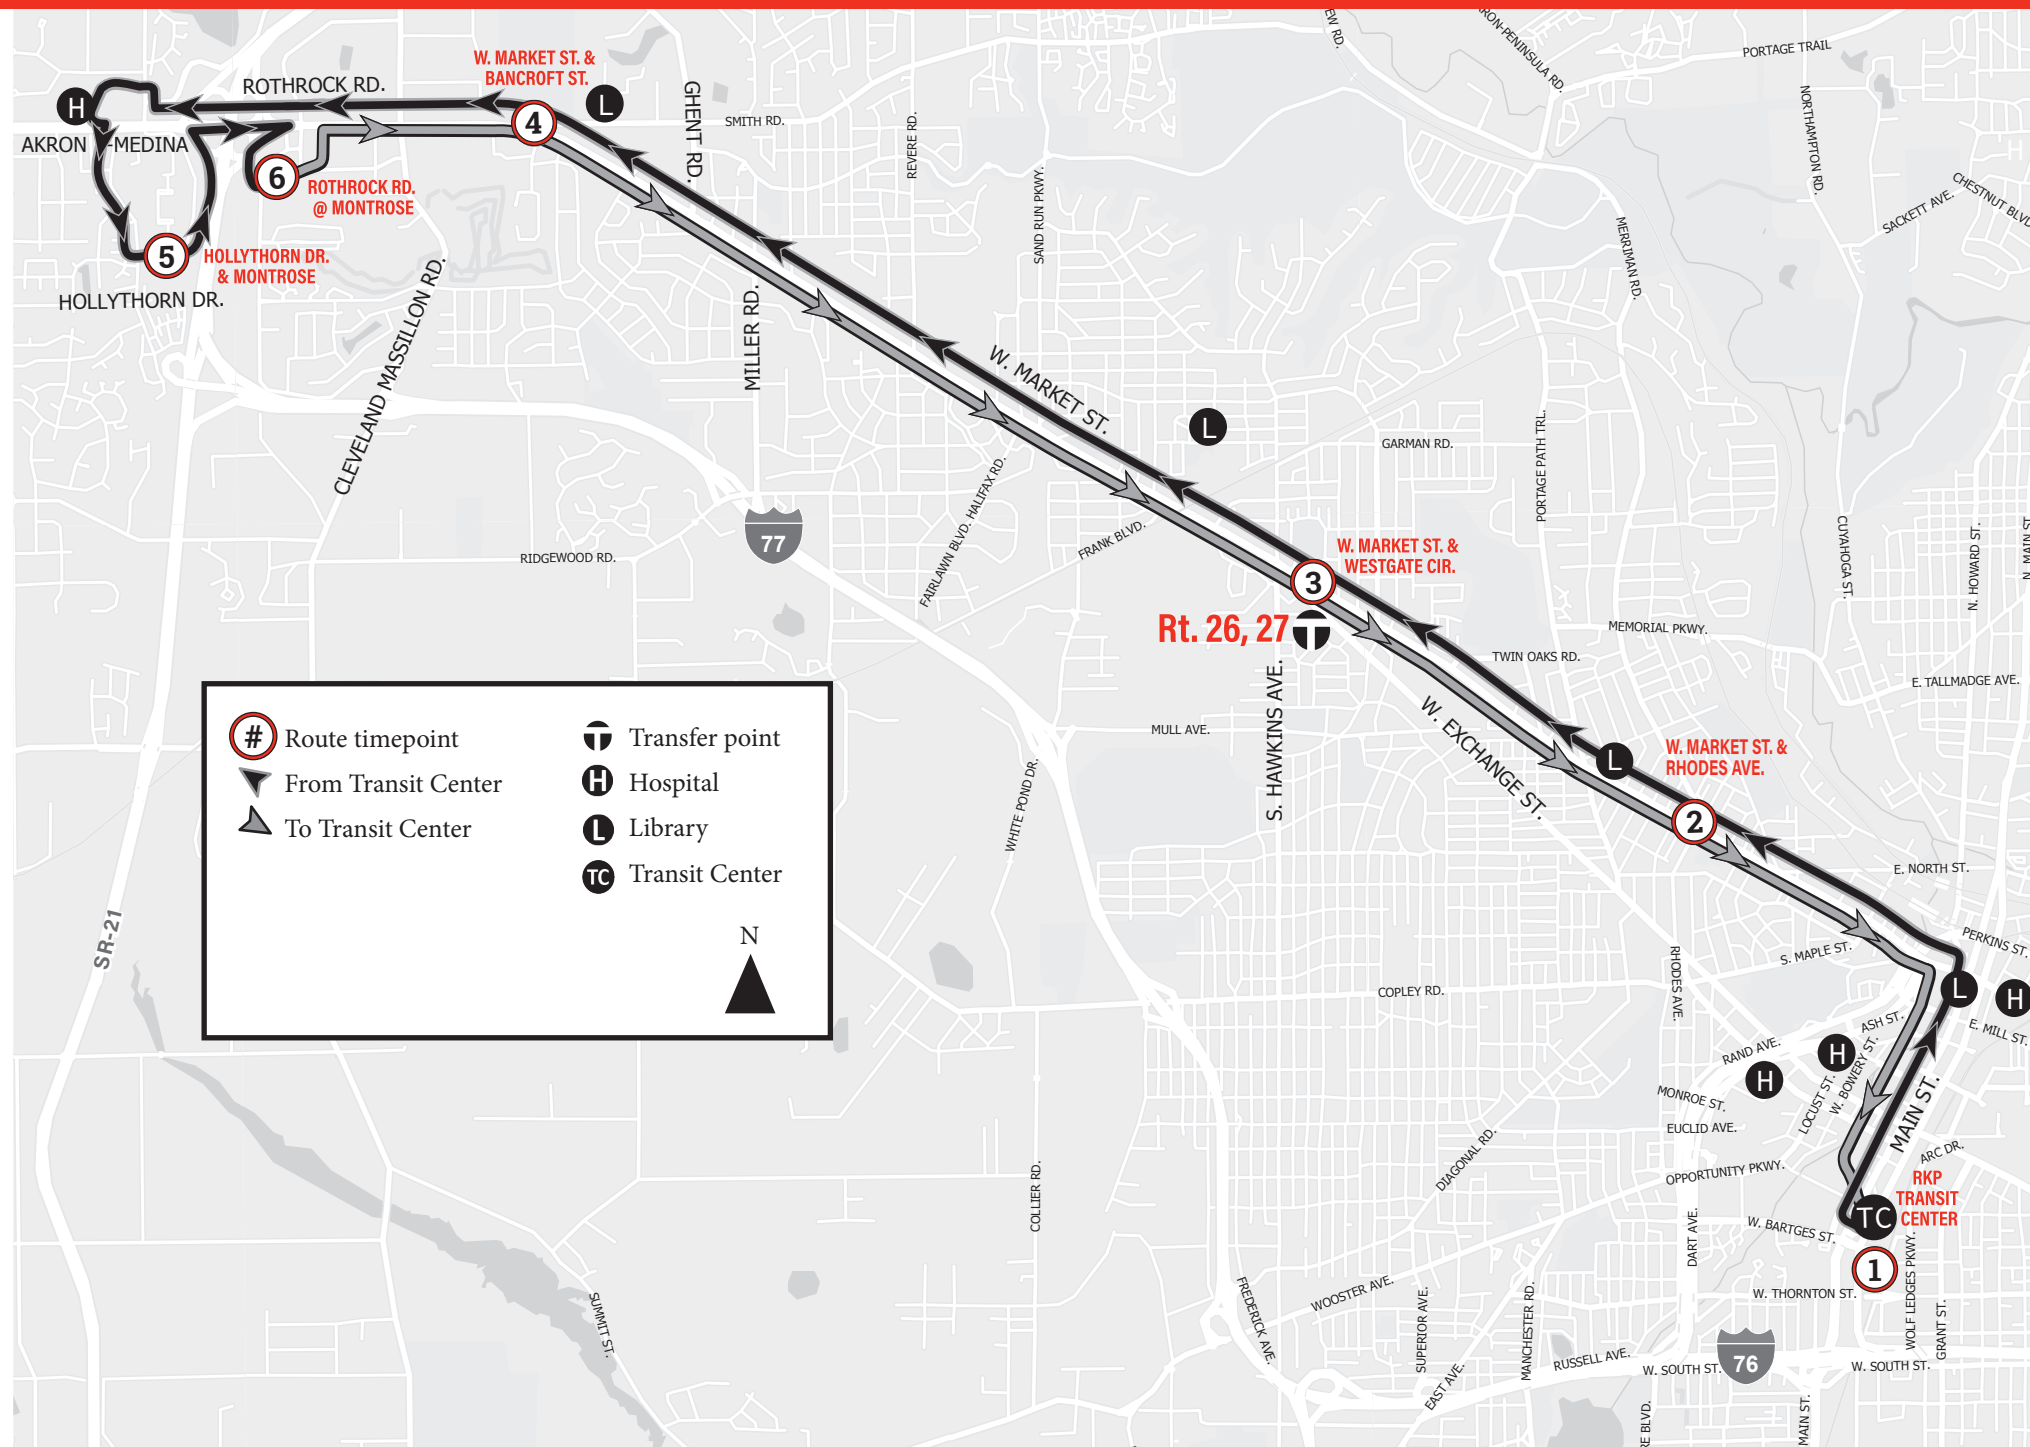

Route 1: West Market Map

Route 1: West Market Weekday Schedule

FROM RKP Transit Center		TO RKP Transit Center	
1	2	3	4
5:30	5:41	5:47	5:54
6:00	6:15	6:22	6:31
6:30	6:45	6:52	7:01
7:00	7:15	7:22	7:31
7:15	7:30	7:37	7:46
7:30	7:45	7:52	8:01
7:45	8:00	8:07	8:16
8:00	8:15	8:22	8:31
8:15	8:30	8:37	8:46
8:30	8:45	8:52	9:01
8:45	9:00	9:08	9:19
9:00	9:16	9:24	9:35
9:15	9:31	9:39	9:50
9:30	9:46	9:54	10:05
9:45	10:01	10:09	10:20
10:00	10:16	10:24	10:35
10:15	10:31	10:39	10:50
10:30	10:46	10:54	11:05
10:45	11:01	11:09	11:20
11:00	11:16	11:24	11:35
11:15	11:31	11:39	11:50
11:30	11:46	11:54	12:05
11:45	12:01	12:09	12:20
12:00	12:16	12:24	12:35
12:15	12:31	12:39	12:50
12:30	12:46	12:54	1:05
12:45	1:01	1:09	1:20
1:00	1:16	1:24	1:35
1:15	1:31	1:39	1:50
1:30	1:46	1:54	2:05
1:45	2:01	2:09	2:20
2:00	2:17	2:25	2:36
2:15	2:32	2:40	2:51
2:30	2:47	2:55	3:06
2:45	3:02	3:10	3:21
3:00	3:17	3:25	3:36
3:15	3:32	3:40	3:51
3:30	3:47	3:55	4:06
3:45	4:02	4:10	4:21
4:00	4:17	4:25	4:36
4:15	4:32	4:40	4:51
4:30	4:47	4:55	5:06
4:45	5:02	5:10	5:21
5:00	5:17	5:25	5:36
5:15	5:32	5:40	5:51
5:30	5:47	5:55	6:05
5:45	6:02	6:09	6:17
6:00	6:14	6:21	6:29
6:15	6:29	6:36	6:44
6:30	6:44	6:51	6:59
6:45	6:59	7:06	7:14
7:00	7:14	7:21	7:29
7:30	7:44	7:51	7:59
8:00	8:14	8:21	8:29
8:30	8:44	8:51	8:59
9:00	9:14	9:21	9:29
9:30	9:44	9:51	9:59
10:00	10:14	10:21	10:29
10:30	10:44	10:51	10:59
11:00	11:14	11:21	11:29
11:30	11:44	11:51	11:59